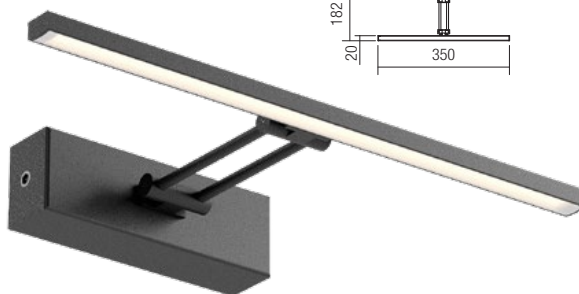

01-3462

Series of wall lamps for indoor equipped with SMD LEDs, metal housing painted in sand white or sand black, diffuser of satin polycarbonate.

Serie de aplici pentru interior echipate cu LED SMD, structură din metal disponibilă vopsită alb mat sau negru mat, dispersor din policarbonat satinat.

Serie di applique per interni equipaggiate con LED SMD, struttura in metallo verniciata bianco opaco o nero opaco, diffusore in policarbonato satinato.

Серия бра для внутреннего освещения, оснащенная светодиодами SMD, с металлической структурой, окрашенной в матово-белый или матово-черный цвета, и рассеивателем из сатинированного поликарбоната.

Beltéri fali lámpák, SMD LED-el szerelve, matt fehér vagy matt fekete fém szerkezet, matt polikarbonát diszperzór.

Серия аплици за интериор, оборудвани с LED-ове SMD, метална структура, която се предлага боядисана в матово бяло или матово черно, дифузор от сатениран поликарбонат.

Séria nástenných svietidiel pre interiér vybavených SMD LED diódami, kovové puzdro lakované v pieskovej bielej alebo pieskovej čiernej farbe, difúzor zo saténového polykarbonátu.

art. **01-3460** Sand White
art. **01-3461** Sand Black